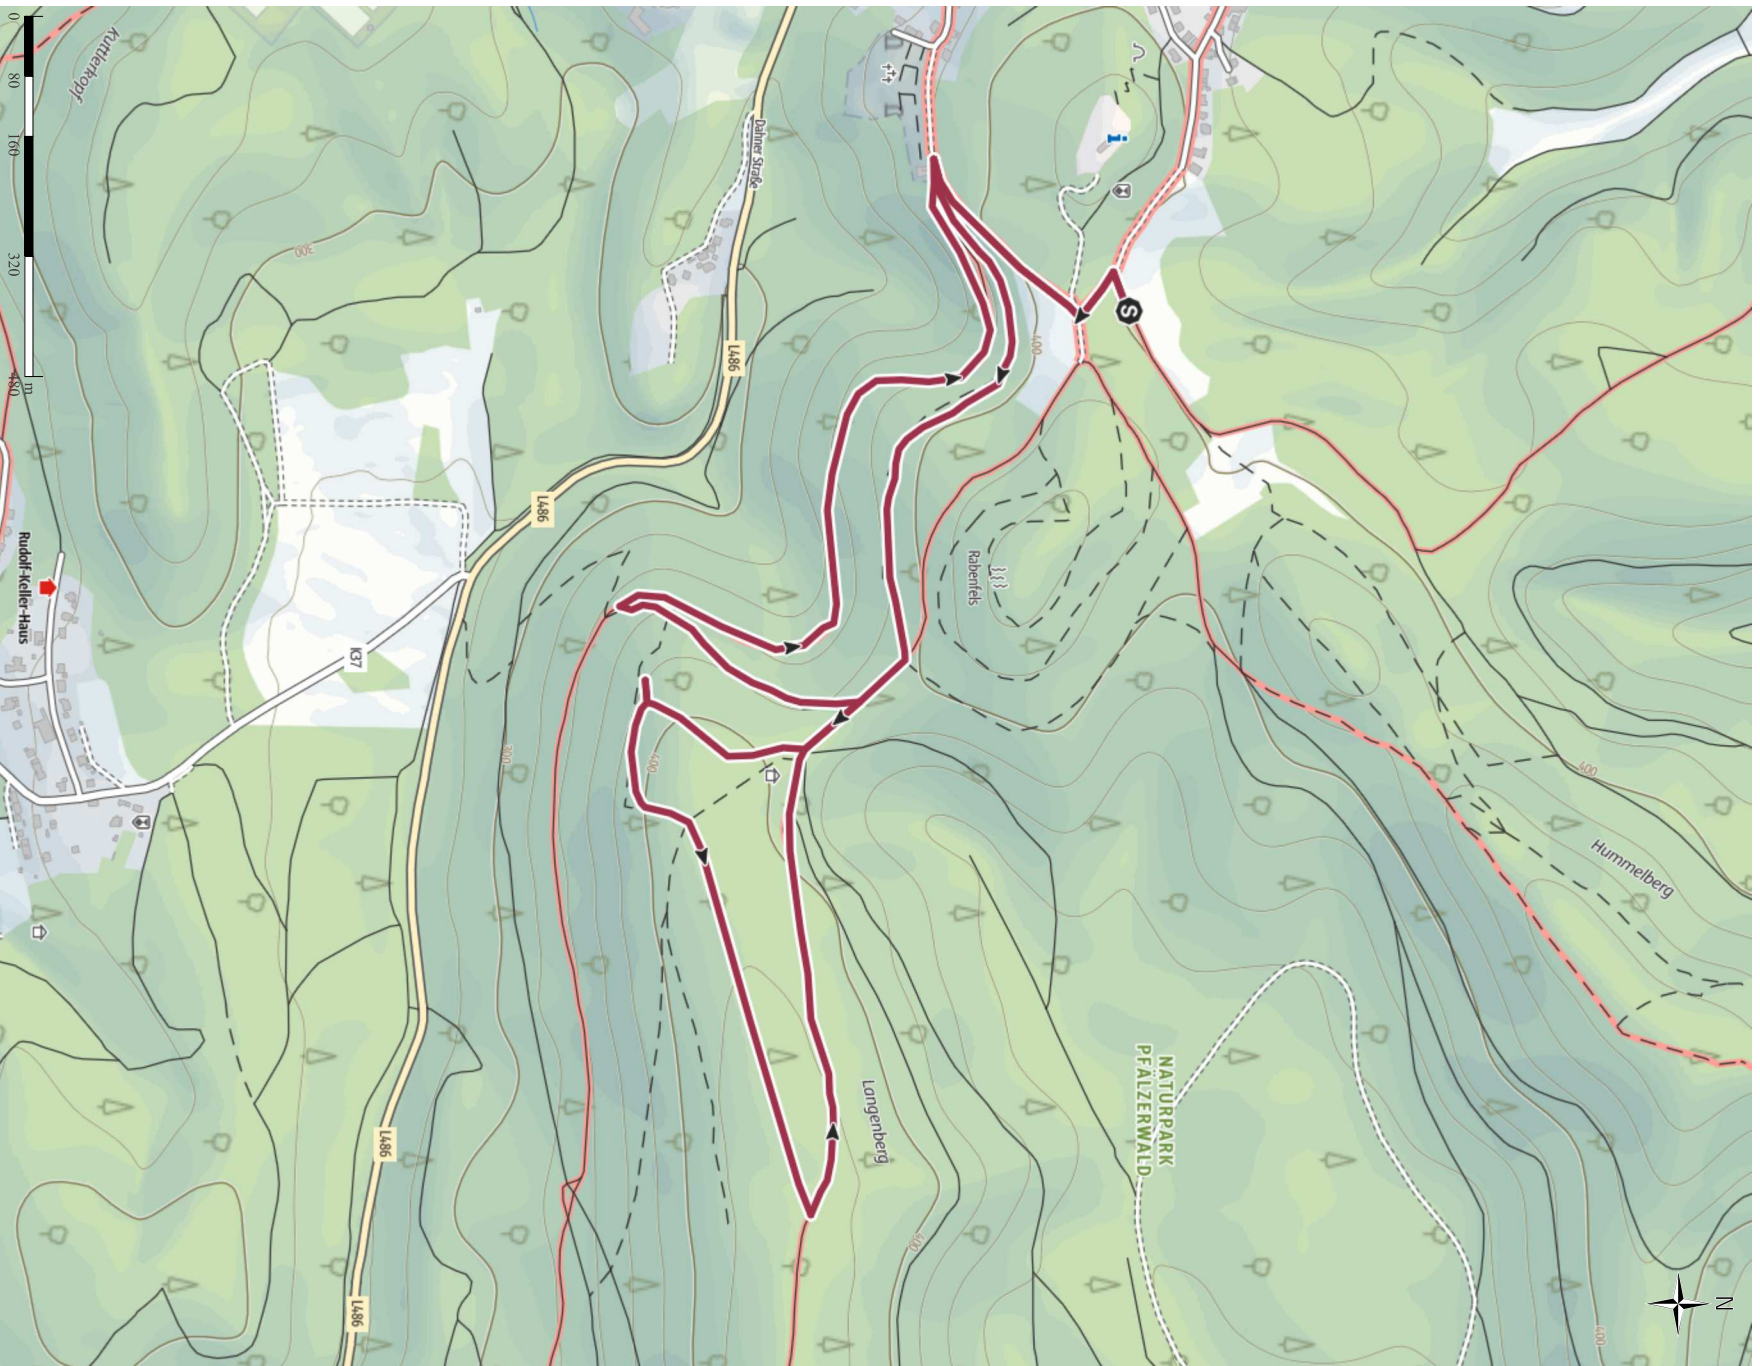

Traumrunde Hermannsruhe und Langmühler Aussicht

↔ 5,1km | ⌚ 1:35h | ⚡ 176m | ⚡ 176m | Schwierigkeit -

Kartengrundlagen: outdooractive Kartografie; Deutschland: ©GeoBasis-DE / BKG 2021, ©GeoBasis-DE / LDBV 2021, Österreich: ©1996-2021 here. All rights reserved., ©BEV 2012, ©Land Vorarlberg, Italien: ©1994-2021 here. All rights reserved., ©Autonome Provinz Bozen – Südtirol – Abteilung Natur, Landschaft und Raumentwicklung, © Cartago S.R.L. Kartengrundlagen: outdooractive Kartografie; ©OpenStreetMap (www.openstreetmap.org)