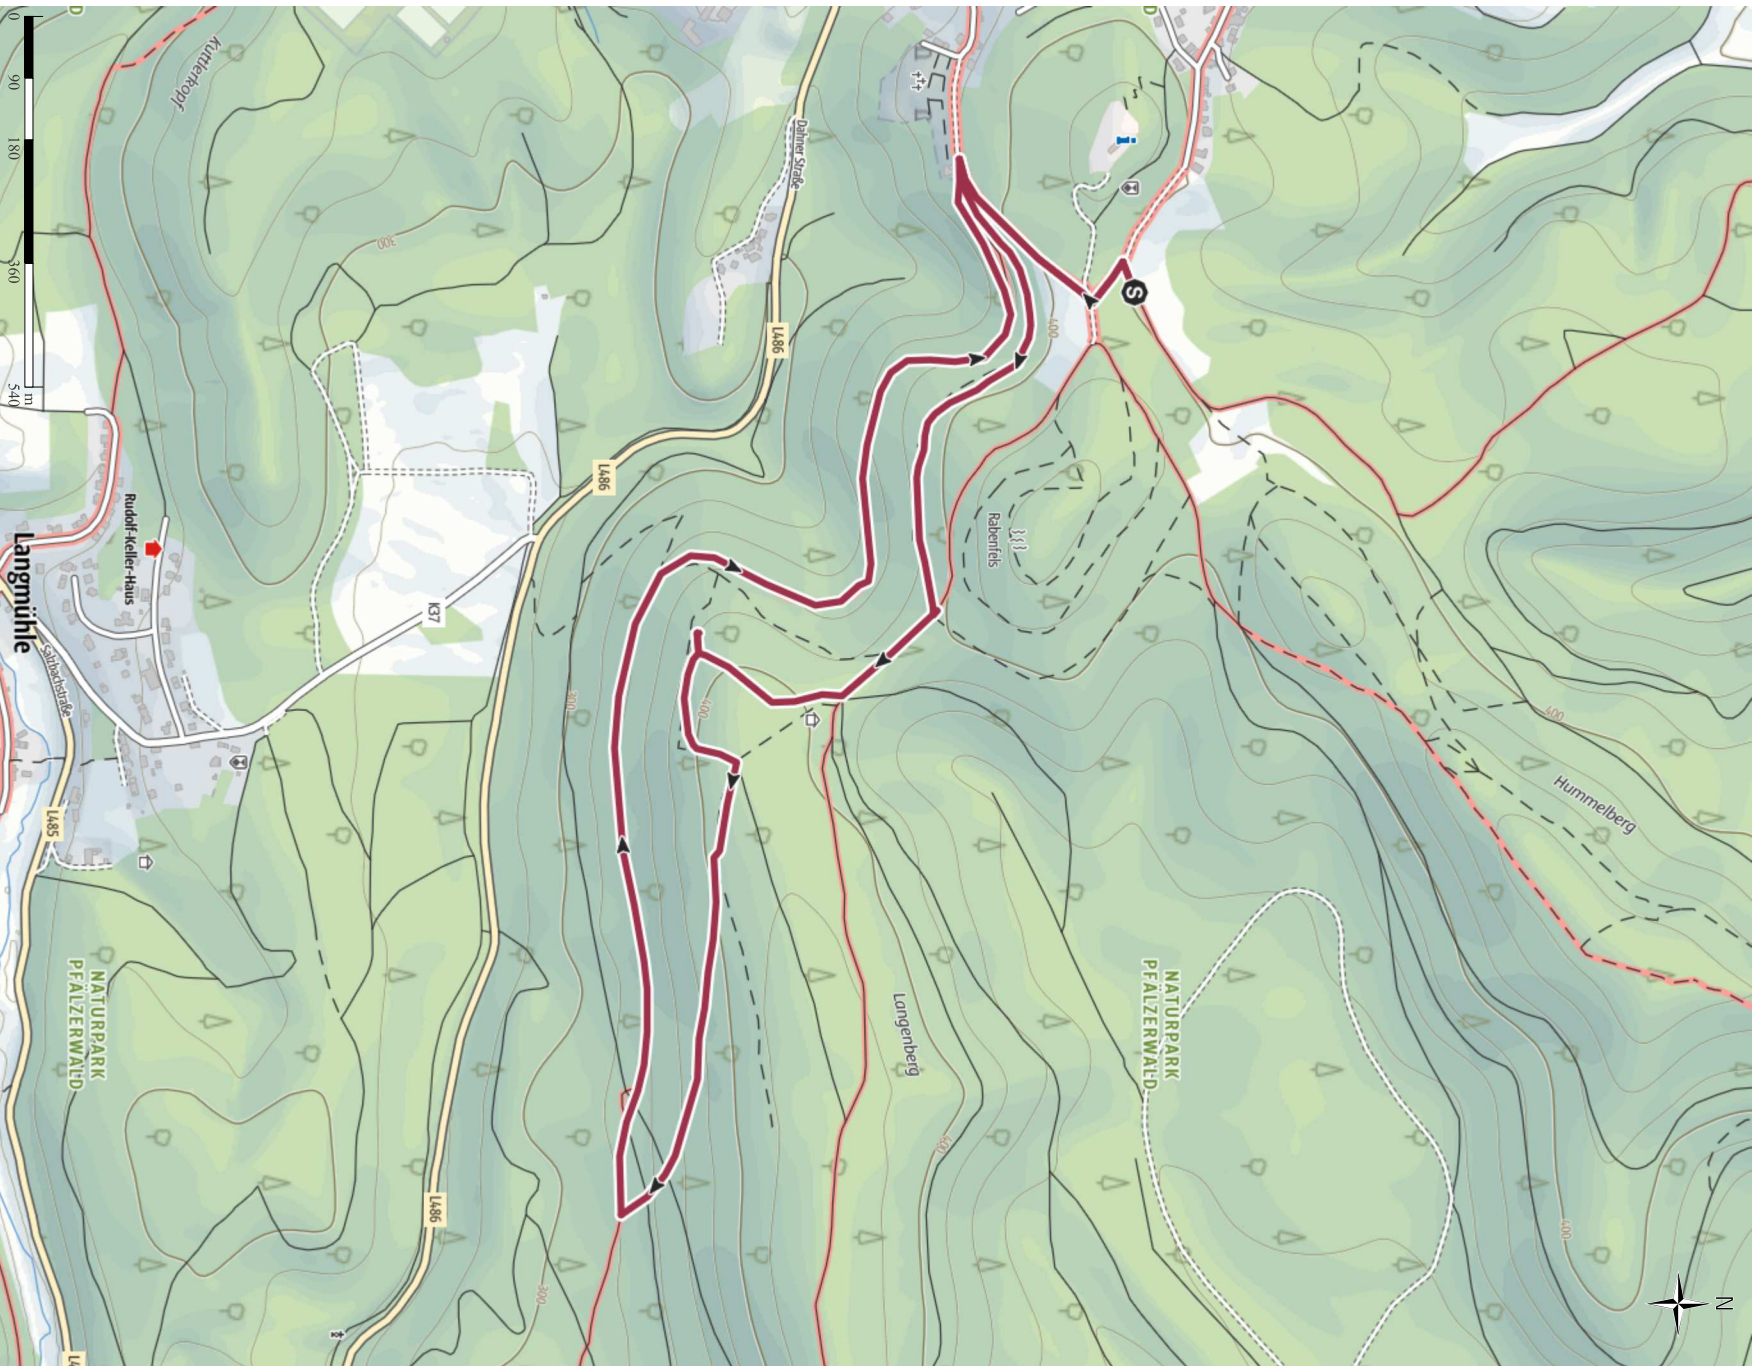

Traumrunde Langmühler Aussicht mit Maurerpfad

↔ 5,2km | ⌚ 1:35h | ⬆️ 184m | ⬆️ 184m | Schwierigkeit -

Kartengrundlagen: outdooractive Kartografie; Deutschland: ©GeoBasis-DE / BKG 2021, ©GeoBasis-DE / LDBV 2021, Österreich: ©1996-2021 here. All rights reserved., ©BEV 2012, ©Land Vorarlberg, Italien: ©1994-2021 here. All rights reserved., ©Autonome Provinz Bozen – Südtirol – Abteilung Natur, Landschaft und Raumentwicklung, © Cartago S.R.L. Kartengrundlagen: outdooractive Kartografie; ©OpenStreetMap (www.openstreetmap.org)