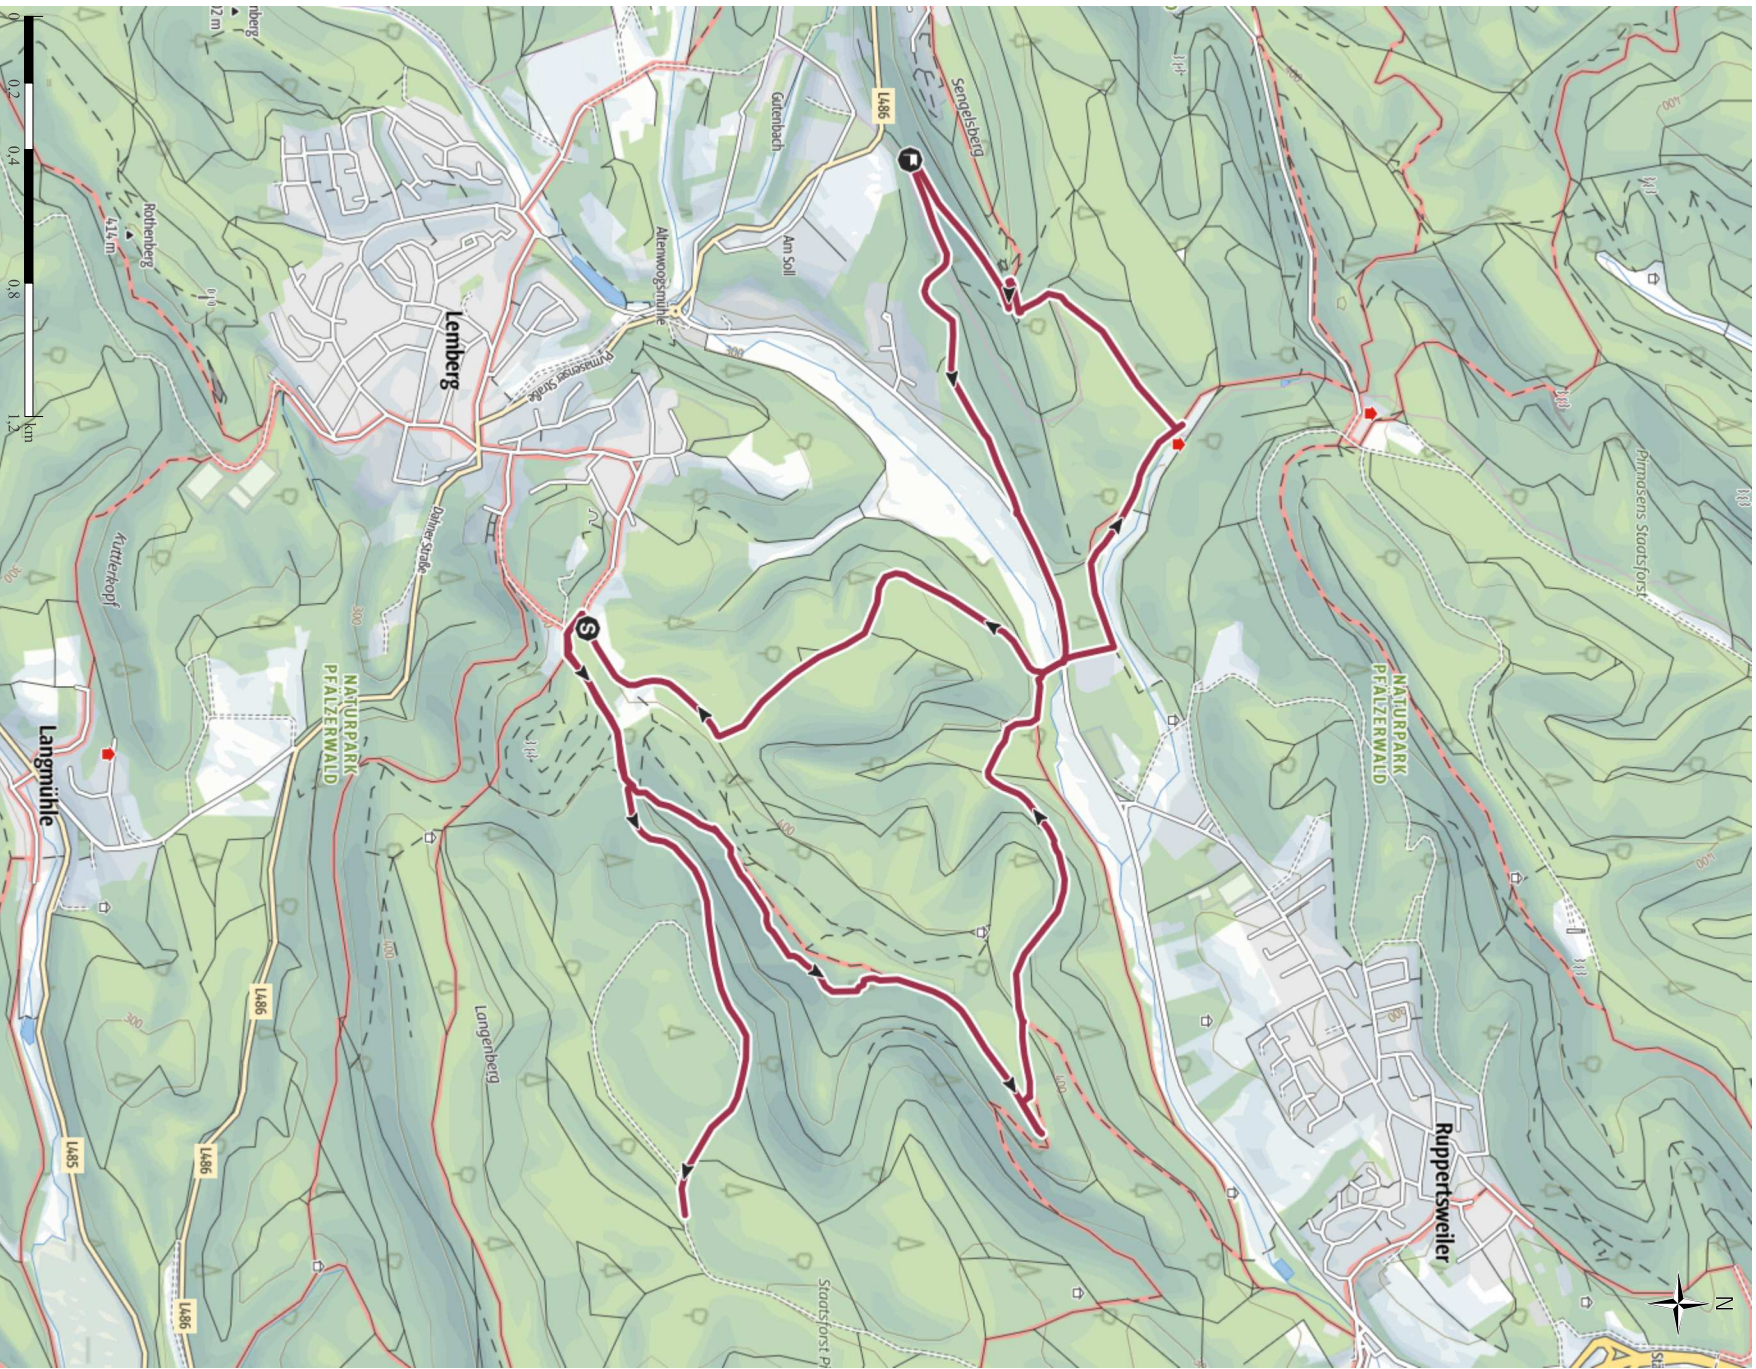

Traumrunde vom Ruppertstein zur Kanzel

↔ 12,5km

🕒 3:45h

⬇️ 305m

⬆️ 400m

⚡ Schwierigkeit -

Kartengrundlagen: outdooractive Kartografie; Deutschland: ©GeoBasis-DE / BKG 2021, ©GeoBasis-DE / LDBV 2021, Österreich: ©1996-2021 here. All rights reserved., ©BEV 2012, ©Land Vorarlberg, Italien: ©1994-2021 here. All rights reserved., ©Autonome Provinz Bozen – Südtirol – Abteilung Natur, Landschaft und Raumentwicklung, © Cartago S.R.L. Kartengrundlagen: outdooractive Kartografie; ©OpenStreetMap (www.openstreetmap.org)